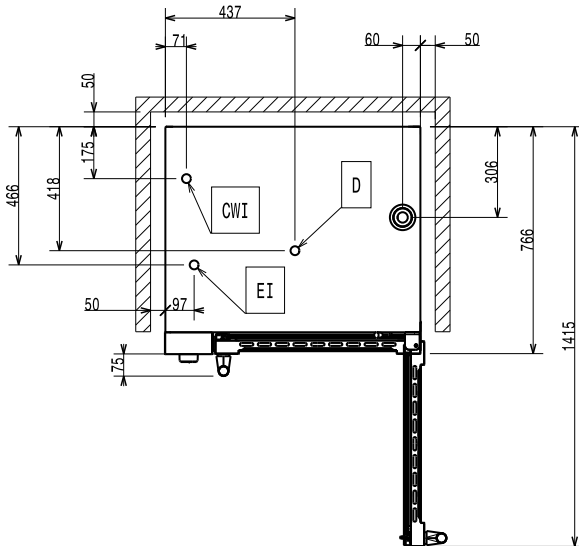

Edestä

Sivulta

CWI1 = Kylmän veden sisääntulo
 CWI2 = Kylmän veden sisääntulo 2
 D = Poisto
 EI = Sähköliitäntä

Päältä

Sähkö

Jännite: 380-400 V/3N ph/50 Hz
Liitännätäteho, maksimi: 7.7 kW

Kapasiteetti

GN: 6 (GN 1/1)

Avaintieto

Ulkomitat, leveys: 860 mm
Ulkomitat, syvyys: 767 mm
Ulkomitat, korkeus: 633 mm
Nettopaino: 79.5 kg
Toiminnallisuusaste: Basic
Valmistusjaksot - kiertoilma: 300 °C
lämmitysaika (kuuma kiertoilma): 215°C / 300s.