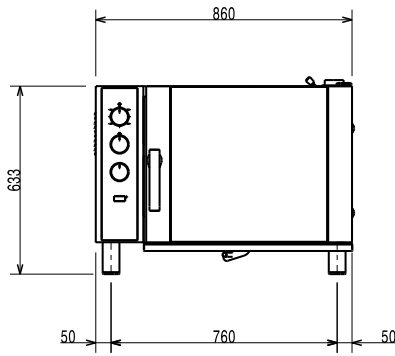

Edestä

Sivulta

CWI1 = Kylmän veden sisääntulo
 CWI2 = Kylmän veden sisääntulo 2
 D = Poisto
 EI = Sähköliitäntä

Päältä

Sähkö

Jännite: 380-400 V/3N ph/50 Hz
Liitännätäteho, maksimi: 7.7 kW

Kapasiteetti

GN: 6 (GN 1/1)

Avaintieto

Ulkomitat, leveys: 860 mm
Ulkomitat, syvyys: 767 mm
Ulkomitat, korkeus: 633 mm
Nettopaino: 79.5 kg
Toiminnallisuusaste: Basic
Valmistusjaksot - kiertoilma: 300 °C
lämmitysaika (kuuma kiertoilma): 215°C / 300s.